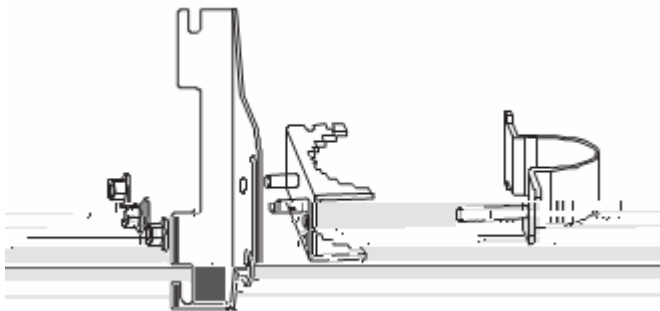

Web WLAN RingMaster MX MP

1.2 MP-620

MP-620		802.11a/b/g	802.11a
802.11b/g			Mesh AP Mesh
Mesh Portal	/		1 10/100Mbps
		PoE	PoE MX-8

PoE

2

2.1 MP-620

MP-620

MP-620