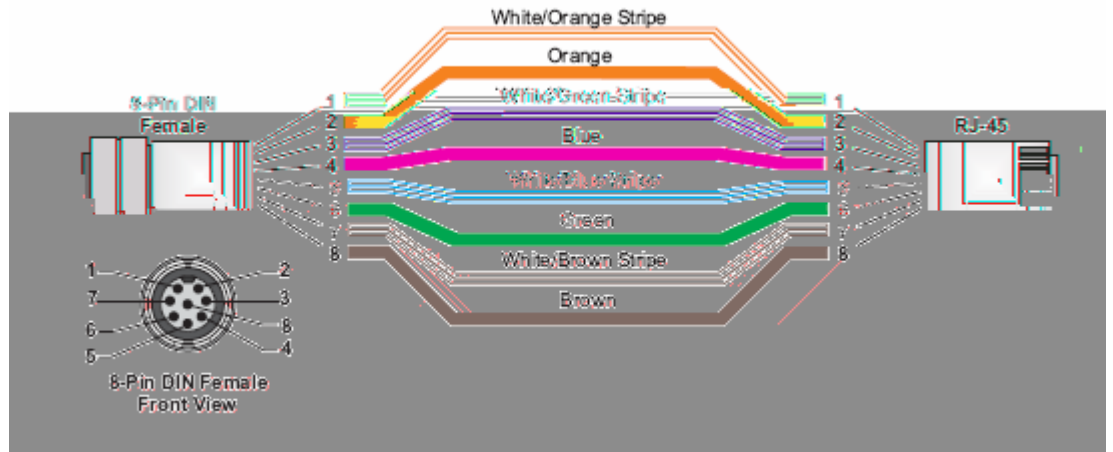

PoE

50

8 DIN

RJ-45

UTP

2.2

MP-620

1. 802.11b/g 802.11a
2. 8 DIN AP PoE " AP/BR OUTPUT"