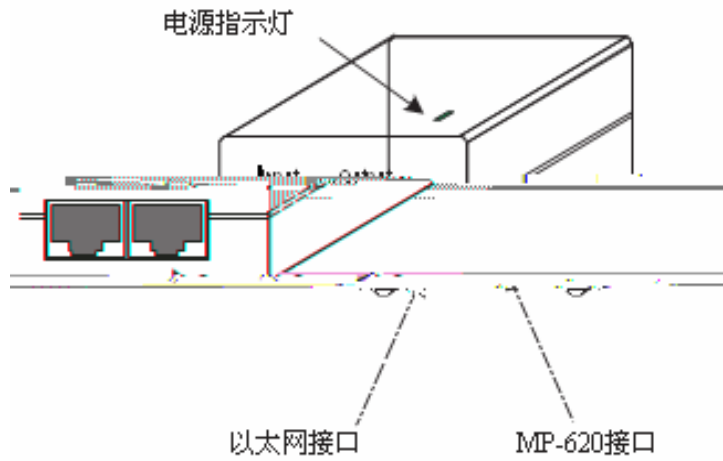

PoE

50

8 DIN

RJ-45

UTP

2.2

MP-620

1. 802.11b/g 802.11a
2. 8 DIN AP PoE " AP/BR OUTPUT"