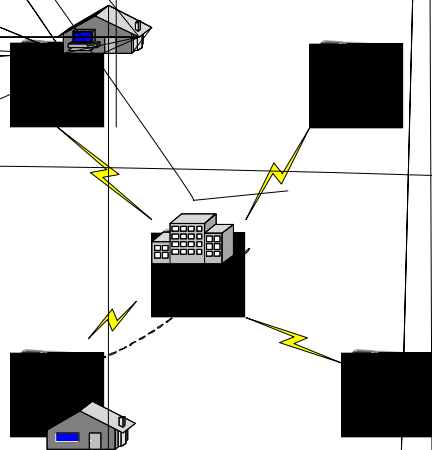

敏**锐**把握应用趋势·快**捷**满足客户需求