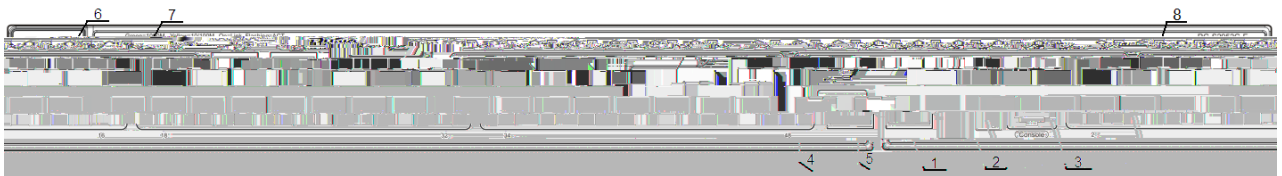

1-5 RG-S2952G-E