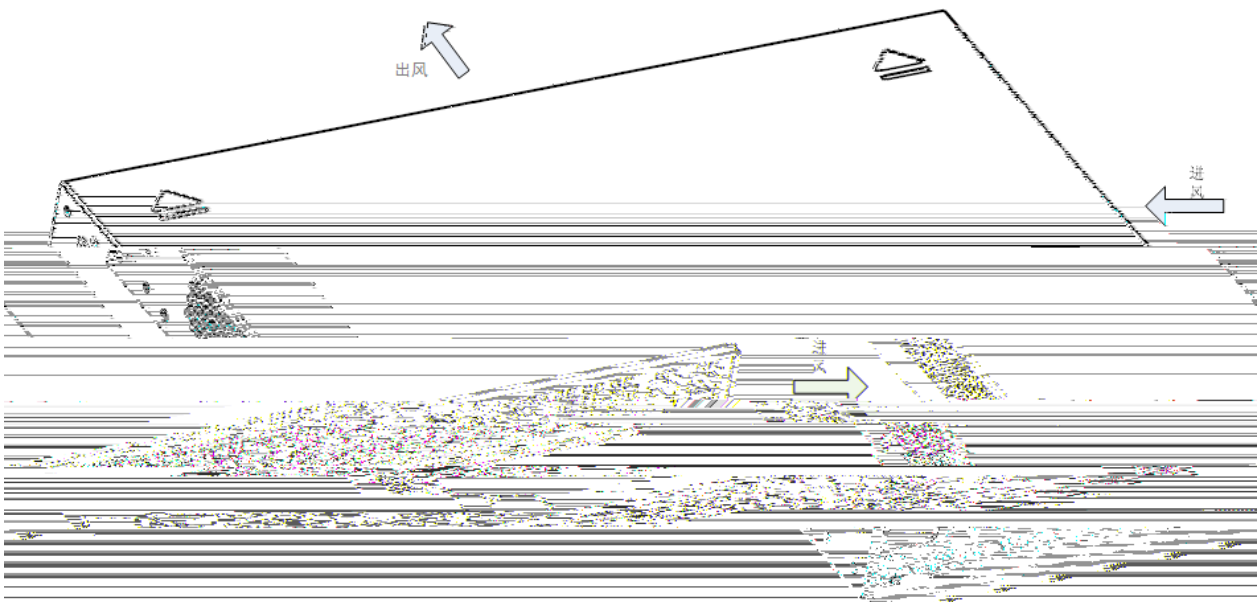

RG-S2952G-E

- AC
  - 100-240V~
  - 90-264V~
  - 50-60Hz
  - 1.5A
  - 10A
- HVDC
  - NA
  - 192-290V
  - 0.3-0.17A
  - 10A

RG-S2952G-E

10cm 3
1-7 RG-S2952G-E

Status