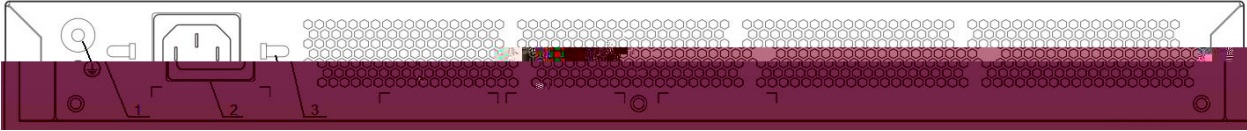

RG-S2900G-E

2.

- Mini-GBIC-SX
- Mini-GBIC-LX
- Mini-GBIC-LH40
- Mini-GBIC-ZX50
- Mini-GBIC-ZX80
- Mini-GBIC-ZX100

00G-E

	GB 4943.1-2011	
x x	RG-S2928G-E V1.00	440x200x43.6
mm	RG-S2928G-E V2.00	440x260x43.6
kg		

1
2

3

RG-S2928G-E

- AC
 - 100-240V~
 - 90-264V~
 - 50-60Hz
 - 0.6A
 - 10A
- HVDC
 - NA
 - 192-290V
 - 0.2-0.12A
 - 10A

RG-S2928G-E

10cm

3

(RG-S2928G-E V2.00		
	SFP		
100Base-FX)			