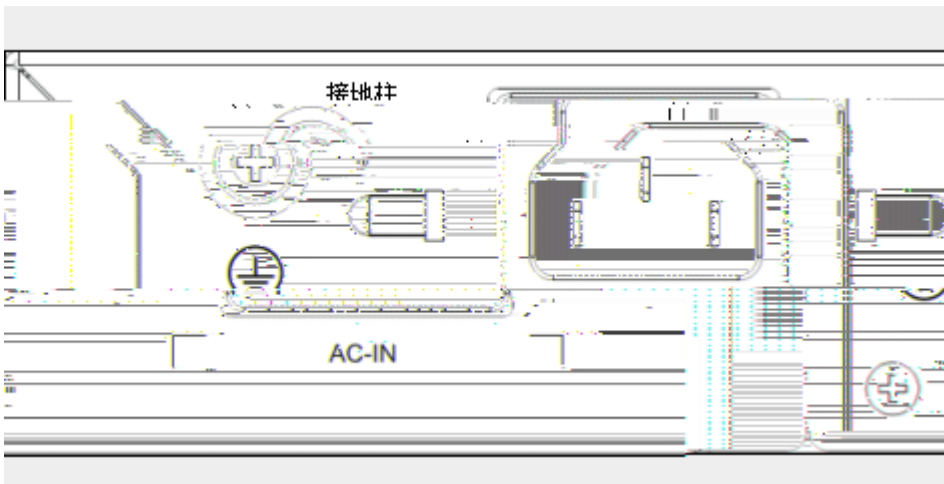

- ■
- ■

2.2.5

RG-S2900G-E

பர்தை பி LhM-ஈ° H20+ம015

1 RG-S2900G-E

1

2-1

2-1 RG-S2900G-E

2.2.6

RG-S2900G-E

LhM-0A