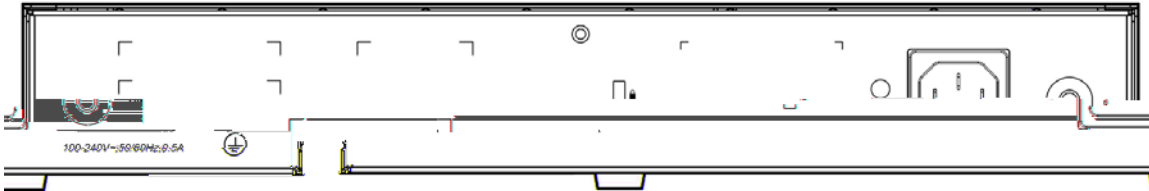

g é á “ ,

a

;

1-3 RG-EG320S

Ce

PWR			
SYS			
WIFI		Wifi Wifi Wifi	
0-4	link/ACT	/ /	Link
0-4	speed	/	

1.2 RG-EG350

P á ? d