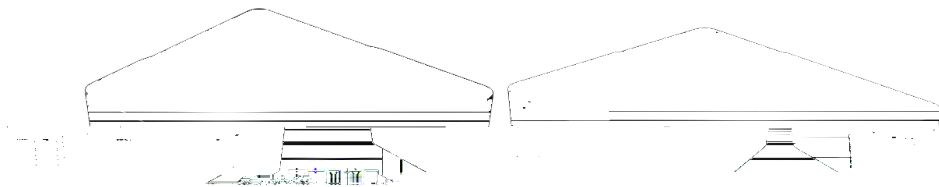

# User's Manual

100-240V

1.6G  
 1GB DDR3  
 4GB  
 HDMI 1.4      VGA  
 100M  
 4    USB 2.0  
 3.5mm  
 5V-3A   DC  
 0   -40  
 10%~90%  
 2.5W  
 129mm x 108mm x 25mm

1		1		
2		1		
3		1		
4		1		

1. VGA