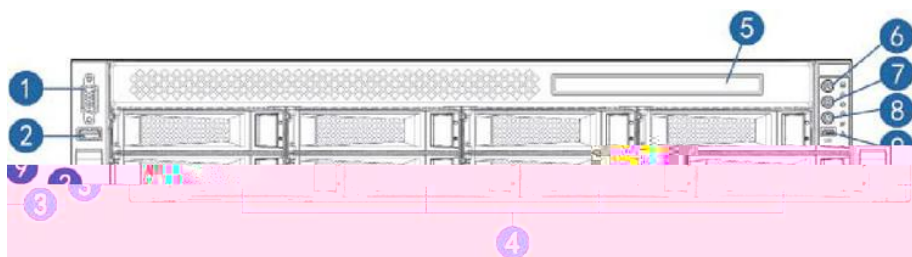

)
	800W		1+1	PMBus
	Node Manager3.0			
	651	×	307	×
			971	mm
	447	×	87	×
			750	mm
	30kg (8			+ + +
	0	-45		
	-40	-70		
	10	-90		
	5	-95	40	

3.5x8

1	VGA
2	USB 3.0
3	
4	
5	()
6	
7	ID
8	
9	LCD

3.5x 8

1	
2	ID
3	
4	LCD
5	
6	
7	
8	
9	
10	