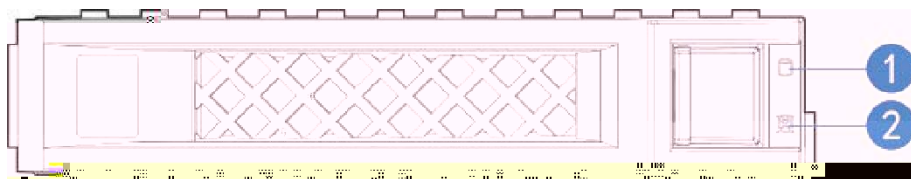

)
	800W		1+1	PMBus
	Node Manager3.0			
	651	×	307	×
			971	mm
	447	×	87	×
			750	mm
	30kg (8			+ + +
	0	-45		
	-40	-70		
	10	-90		
	5	-95	40	

3.5x8

1	VGA
2	USB 3.0
3	
4	
5	()
6	
7	ID
8	
9	LCD

3.5x 8

1	
2	ID
3	
4	LCD
5	
6	
7	
8	
9	
10	

1		

8	IPMI
9	USB
10	ID
11	VGA
12	PCIE

CPU0

1	(CPU0)
2	CPU0
3	
4	SATA
5	SSATA
6	USB
7	USB
8	CMOS
9	TCM
10	VGA

CMOS

CMOS

CMOS

CLR_CMOS	CMOS	1-2	2-3	CMOS