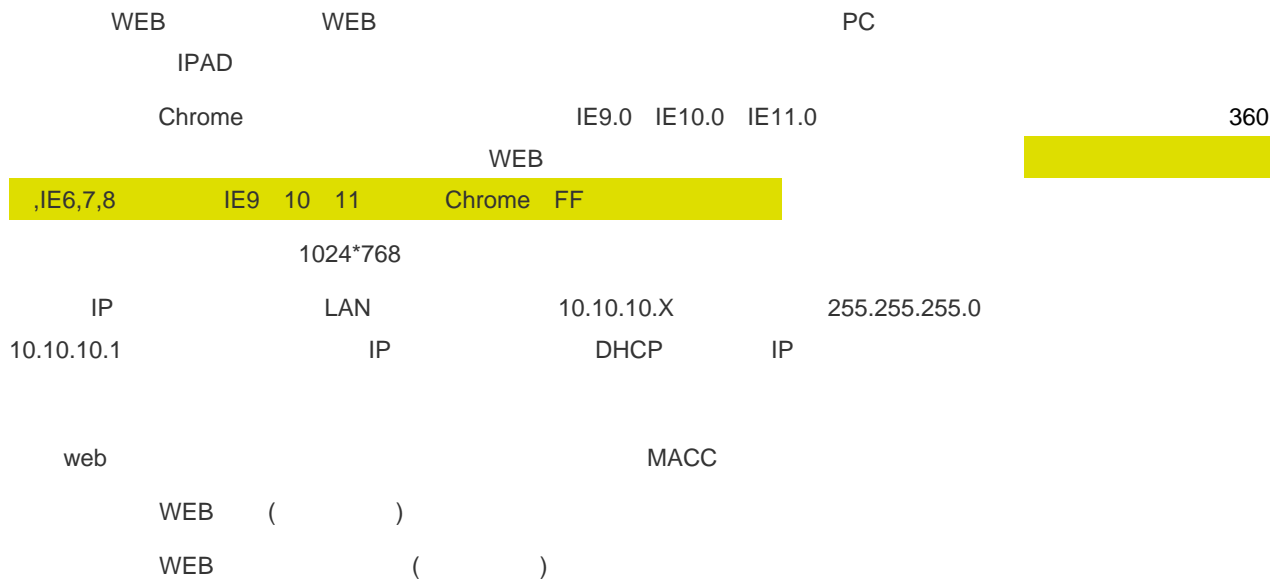

2

2.1

IP (LAN 10.10.10.10)

Chrome
web

10.10.10.10

web

admin

2.2