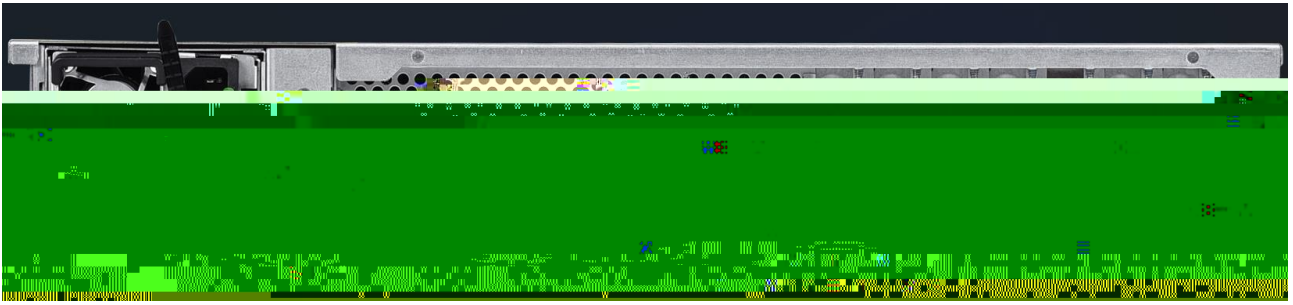

RG-Powercache G12

	2	USB 3.0	*2
	2		Eth0
			Eth1
IPMI		VGA	
USB 2.0	*2		ETH2-ETH3