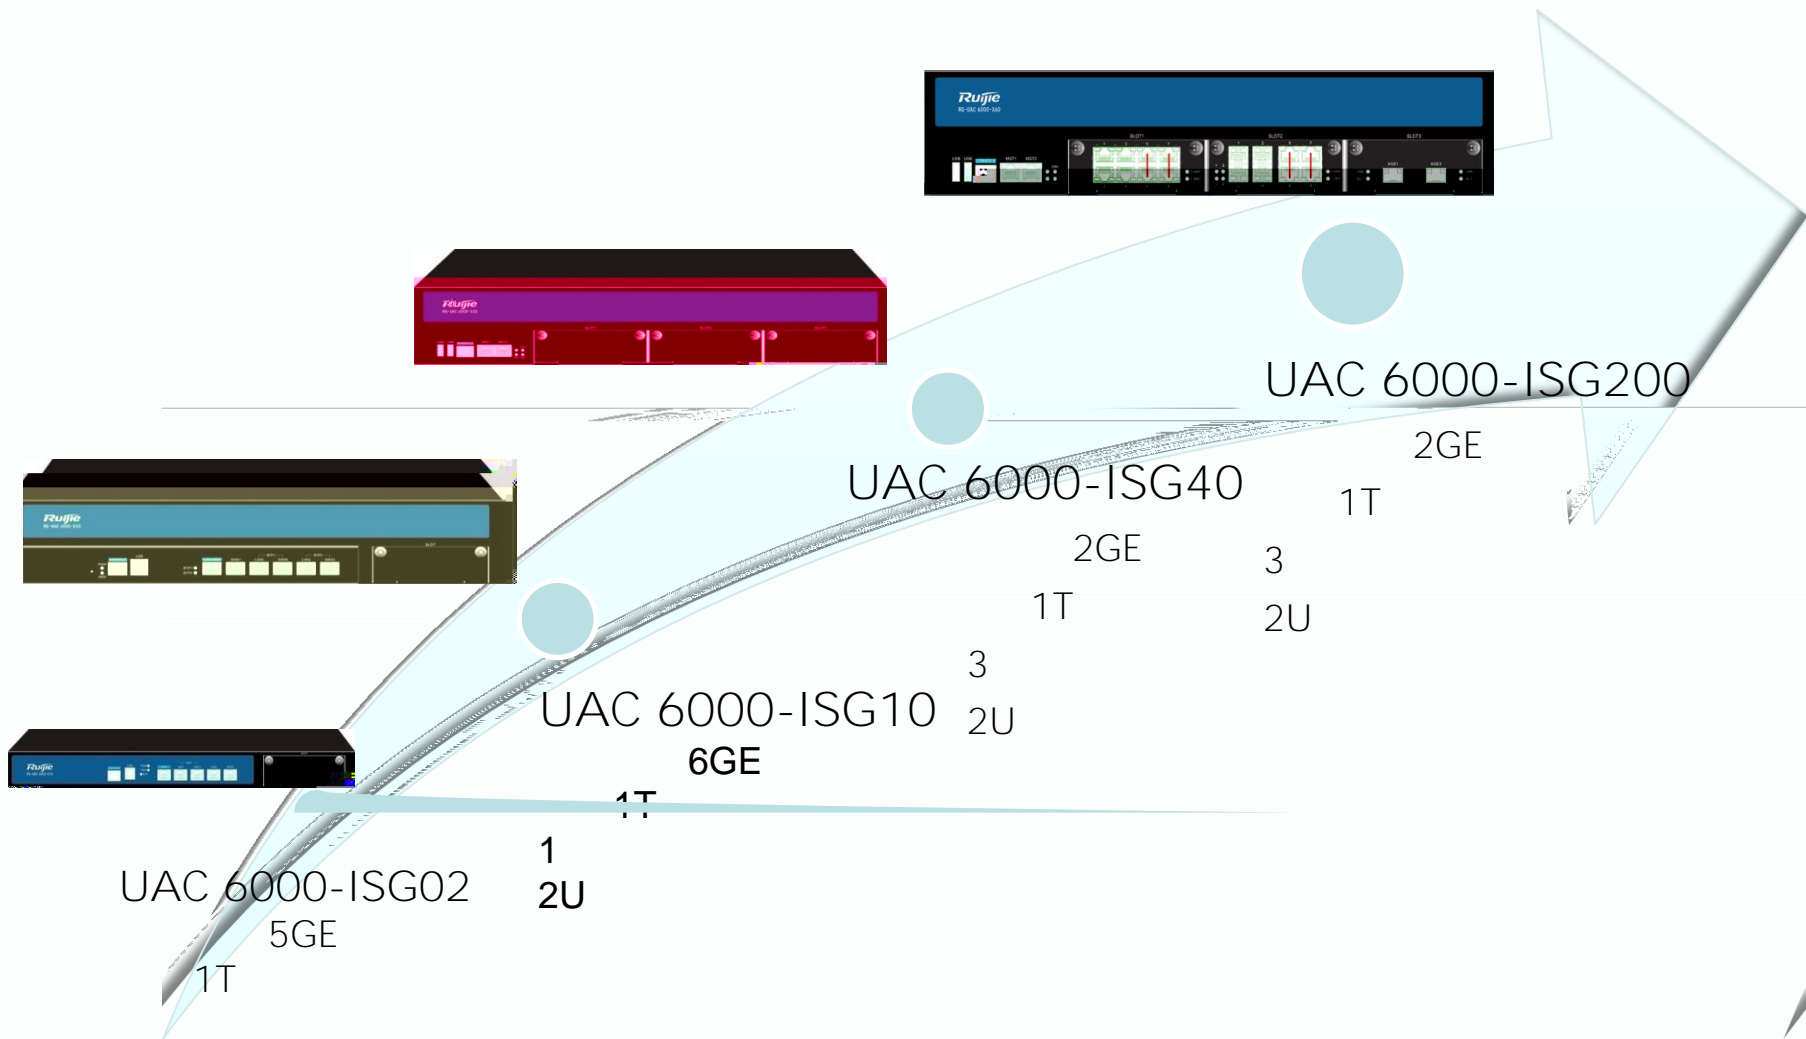

ISG

Contents

ISG

Riite

www.riite.com.cn

UAC 6000-ISG02

Console RJ45

USB BIOS

PWR power HDD BYP
bypass

5 MGT E10 IP LAN1 <-
>WAN1 bypass LAN2 <-> WAN2

UAC 6000-ISG10

PWR power

HDD

Console RJ45

USB BIOS

BYP1 BYP2 bypass

6 LAN1\MGT

IP

LAN1<->WAN1 LAN2<->WAN2

bypass

LAN3<->WAN3 bypass

4 4

UAC 6000-ISG40

USB		BIOS					
Console		RJ45					
	MGT		MGT1		IP		MGT2
ERR						PWR	power
			HDD				
	4	4	8		2		

UAC 6000-ISG200

USB BIOS
Console RJ45 ;
MGT MGT1 IP MGT2
ERR PWR power
HDD
4 4 8 2

Contents

DDOS

UAC 6000-ISG02/ISG10/ISG40/ISG200

ISG

UAC 6000-ISG02/ISG10/ISG40/ISG200

www.ruijie.com.cn