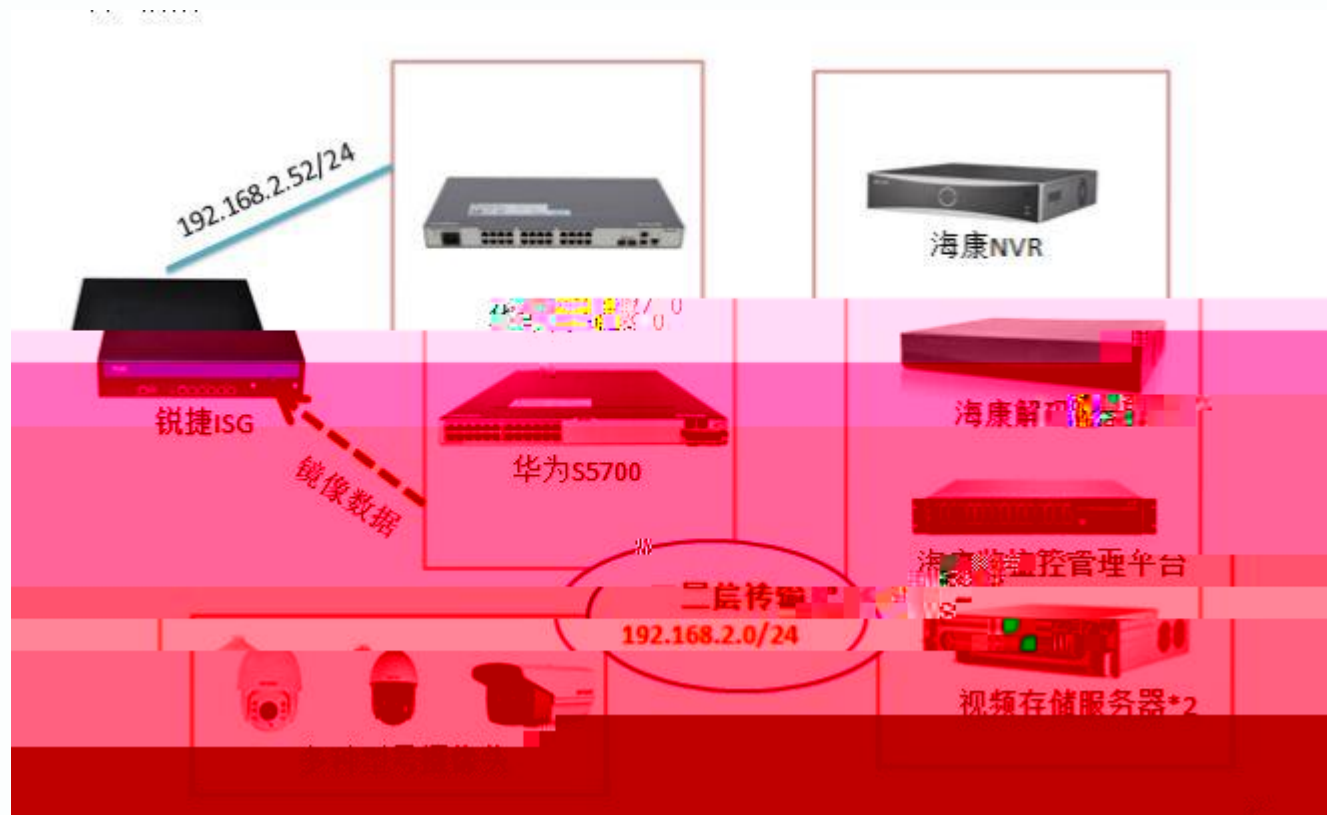

PWR power HDD BYP
bypass

5 MGT E10 IP LAN1 <-
>WAN1 bypass LAN2 <-> WAN2

UAC 6000-ISG10

PWR power

HDD

Console RJ45

USB BIOS

BYP1 BYP2 bypass

6 LAN1\MGT

IP

LAN1<->WAN1 LAN2<->WAN2

bypass

LAN3<->WAN3 bypass

4 4

UAC 6000-ISG40

USB		BIOS					
Console		RJ45					
	MGT		MGT1		IP		MGT2
ERR						PWR	power
			HDD				
	4	4	8		2		

UAC 6000-ISG200

USB BIOS
Console RJ45 ;
MGT MGT1 IP MGT2
ERR PWR power
HDD
4 4 8 2

Contents

DDOS

UAC 6000-ISG02/ISG10/ISG40/ISG200

ISG

UAC 6000-ISG02/ISG10/ISG40/ISG200

www.ruijie.com.cn