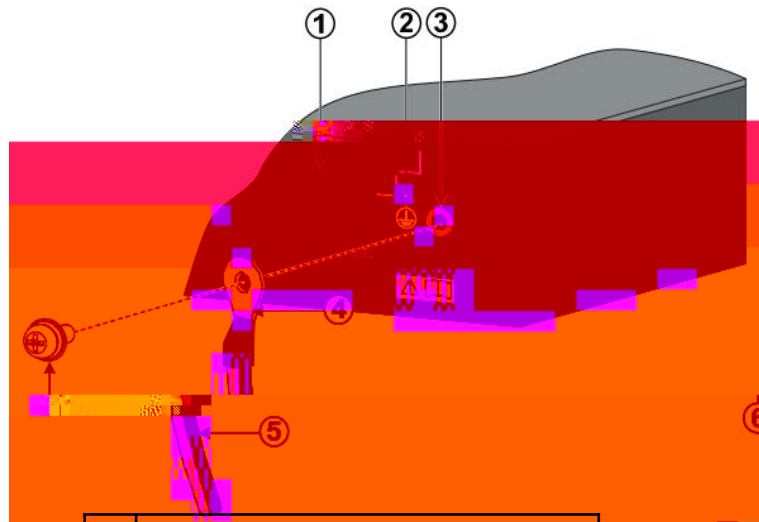

RG-IDP 2500E

RG-IDP 2500E

0 ~40
20%~90%
 1.3×10^5 (

19

10cm

OT

OT

1	
2	
3	
4	OT
5	
6	

PE

PE

Web

PC	MGMT	IP	192.168.1.100
192.168.1.200	192.168.1.0		
IE	https://192.168.1.200		
admin	admin		

IP 192.168.1.1
 255.255.255.0

Web

/

1

2

动态网关

目的

接口

网关地址

管理距离

注释

状态 已启动 已禁用

新建静态路由

动态网关

目的

接口

网关地址

管理距离

注释

状态 已启动 已禁用