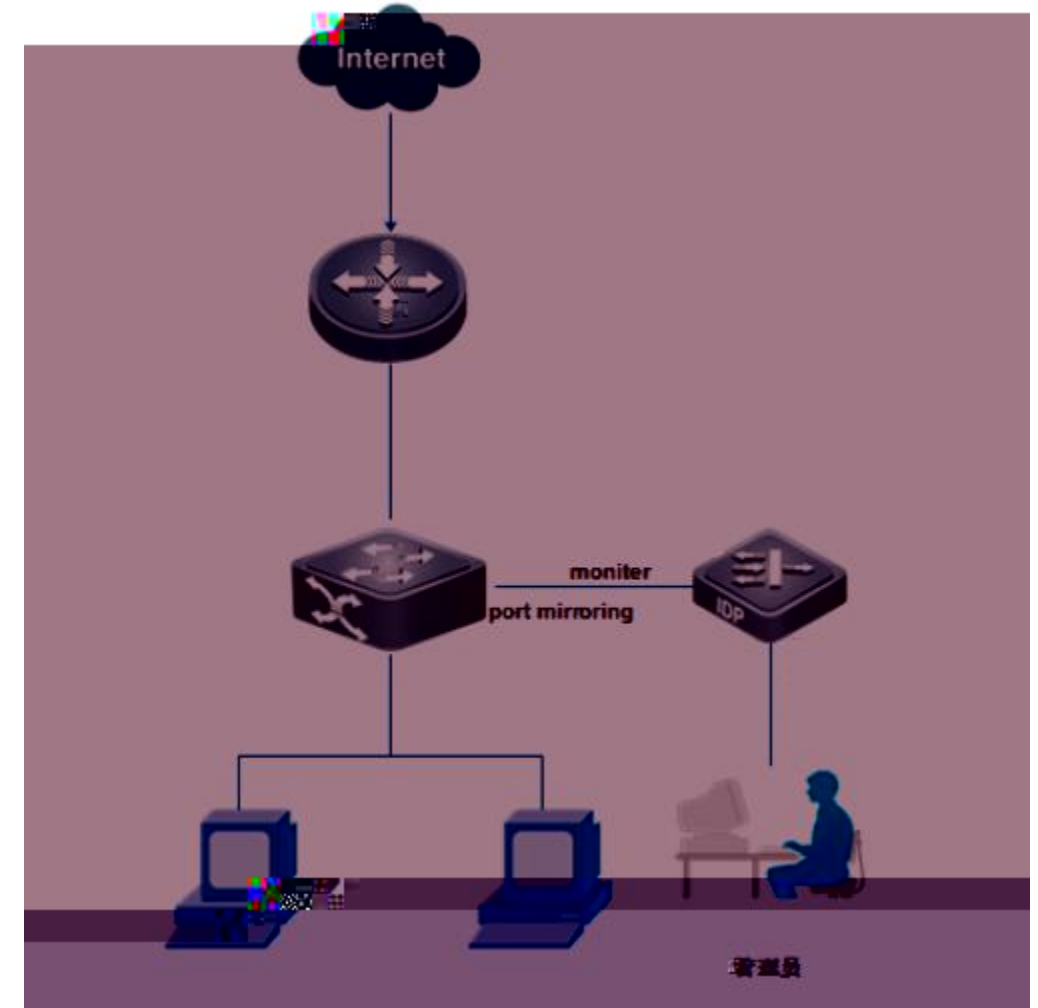

RG-IDP /

RG-IDP

RG-IDP

RG-IDP MGMT IP 172.16.1.1/24

port12

Gi0/1 RG-IDP

1

2

500Mbps