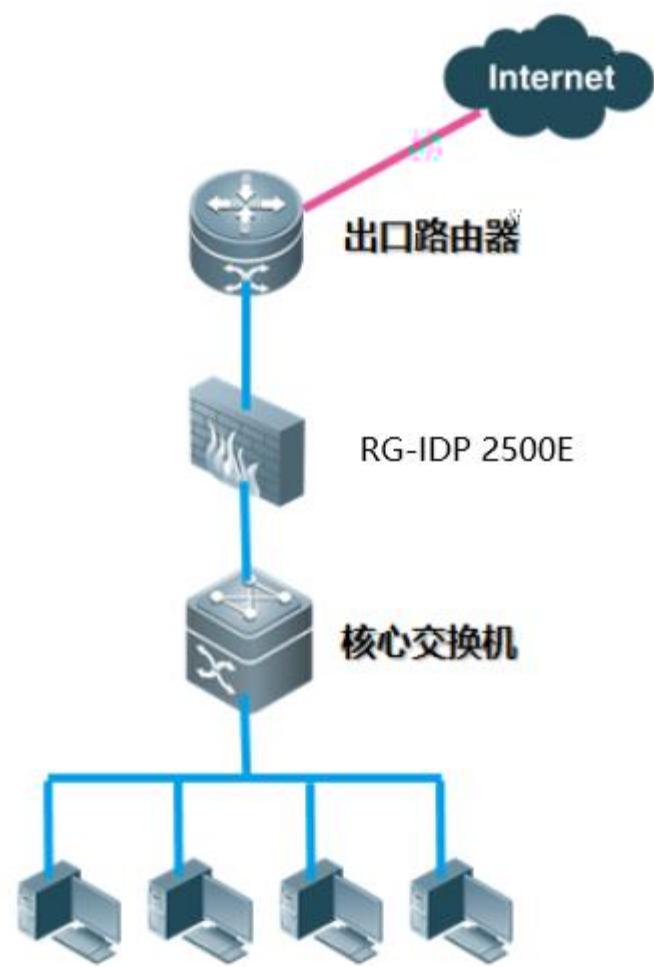

2

动态网关

目的

接口

网关地址

管理距离

注释

状态 已启动 已禁用

新建静态路由

动态网关

目的

接口

网关地址

管理距离

注释

状态 已启动 已禁用

3

--

" "

/

RG-IDP 2500E

port3

port4

1