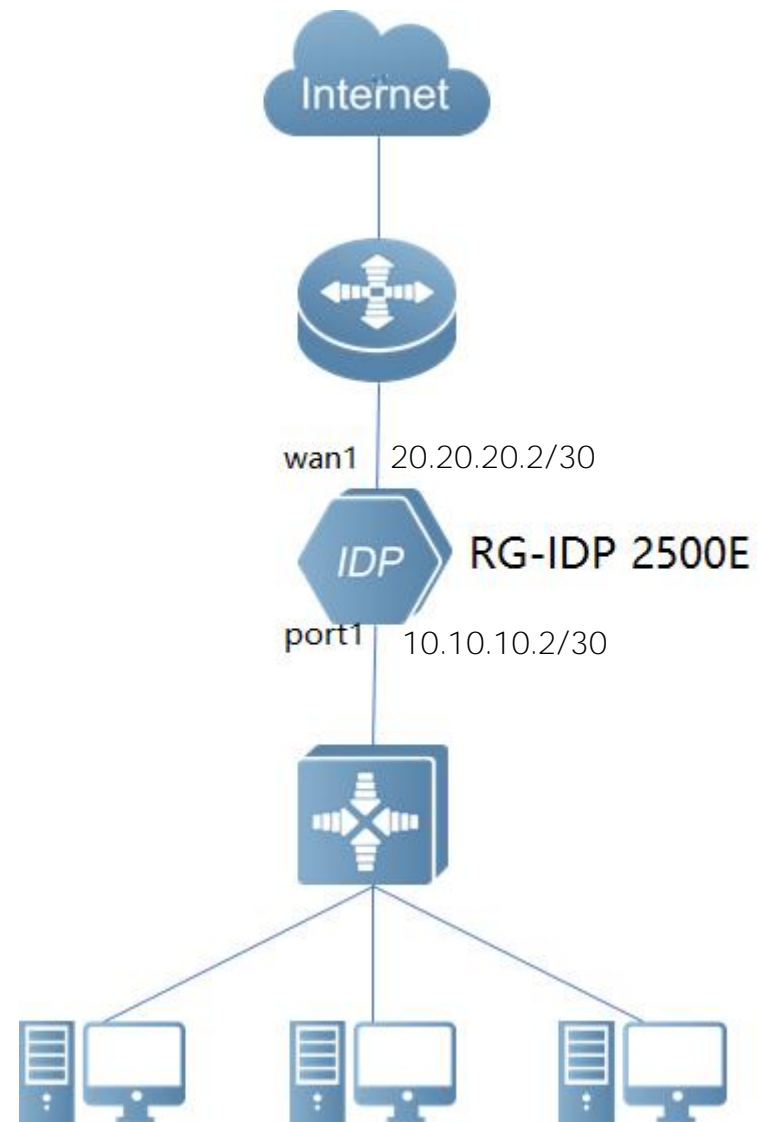

RG-IDP 2500E

RG-IDP 2500E

0 ~40
20%~90%
 1.3×10^5 (

19

10cm

OT

OT

1	
2	
3	
4	OT
5	
6	

PE

PE

Web

PC	MGMT	IP	192.168.1.100
192.168.1.200	192.168.1.0		
IE	https://192.168.1.200		
admin	admin		

IP 192.168.1.1
 255.255.255.0

Web

/

1

2

动态网关

目的

接口

网关地址

管理距离

注释

状态 已启动 已禁用

新建静态路由

动态网关

目的

接口

网关地址

管理距离

注释

状态 已启动 已禁用