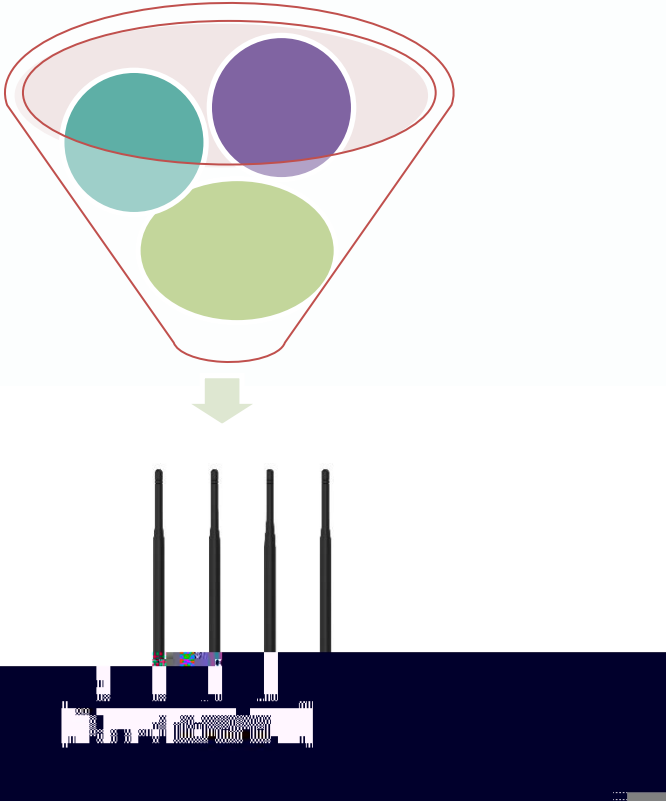

RG-EG580-W

Contents

	EG580-W

Contents

Ruijie EG580-W

Turbo

WLAN

SYS

PWR

DC=5V

Reset

Turbo

LAN1

WAN4/LAN2

WAN3/LAN3

WAN2/LAN4

WAN1

								VPN	

Contents

AP

VPN

AP
WiFi

MACC

EG580-W