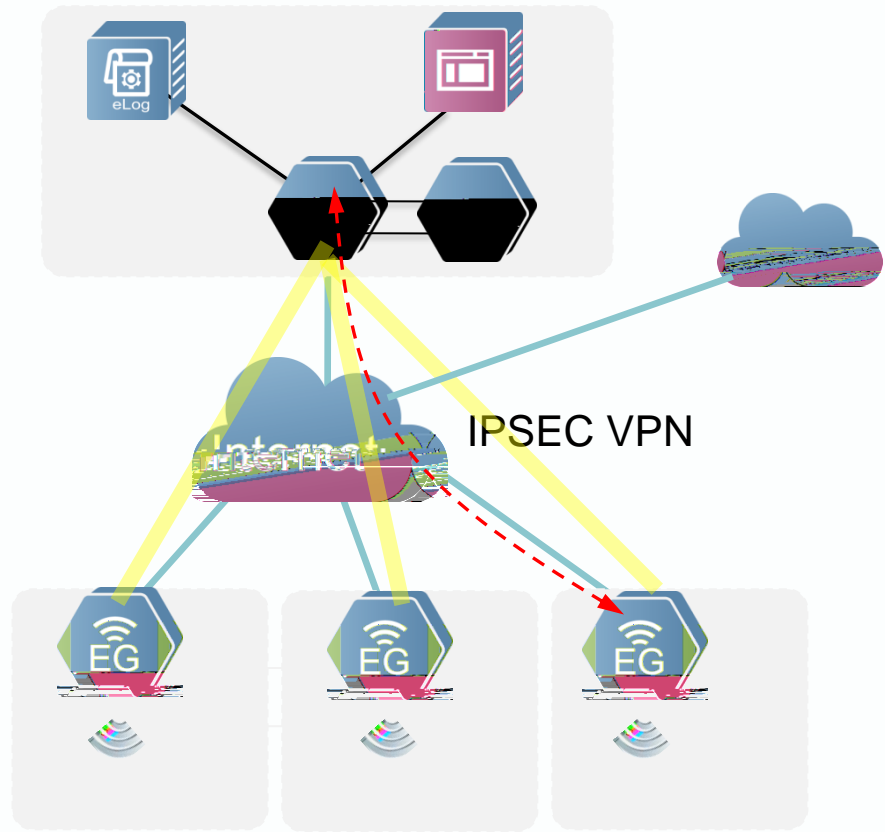

RG-EG580-W

Contents

	EG580-W

Contents

Ruijie EG580-W

Turbo

WLAN

SYS

PWR

DC=5V

Reset

Turbo

LAN1

WAN4/LAN2

WAN3/LAN3

WAN2/LAN4

WAN1

								VPN	

Contents

AP

VPN

AP
WiFi

MACC

EG580-W