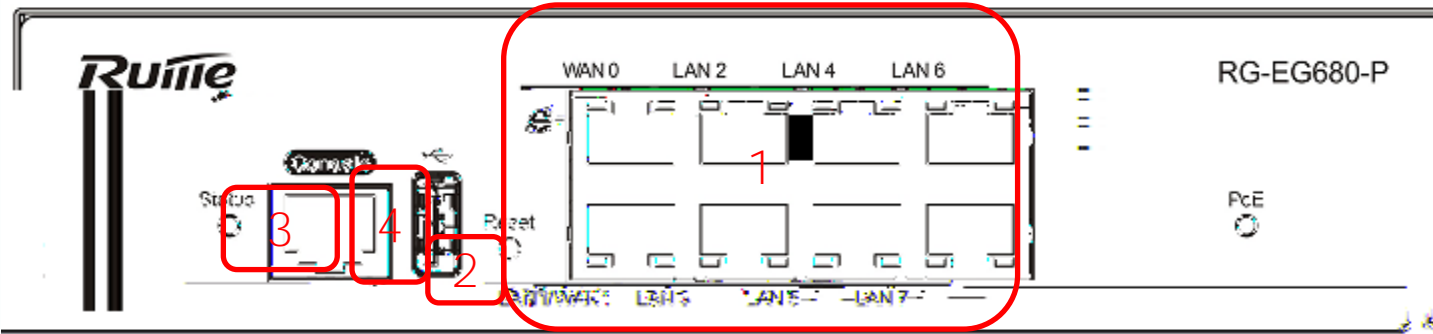

EG680-P

EG680-P

1	8	8GE	1-7	1	LAN/WAN
		1	WAN0	mgmt	10/100/1000M
			WAN1	WAN/LAN	
LAN	1	LAN2			10/100/1000M
		LAN1	WAN/LAN		
POE		45W	80211.af/at	7	LAN POE
2		reset	reset	3	
3		Console	RJ45		
4	USB	1	USB2.0	U	USB
				FAT32	
5.		512M			
6.			DDR3 512M	1	eMMC 4GB