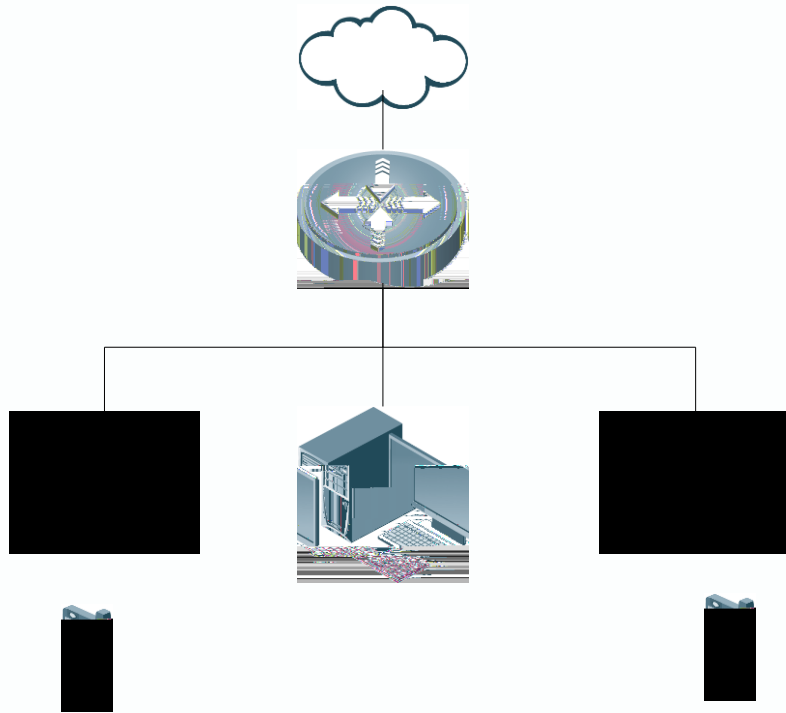

AC POE

AP AC AP
POE POE

EG680-P