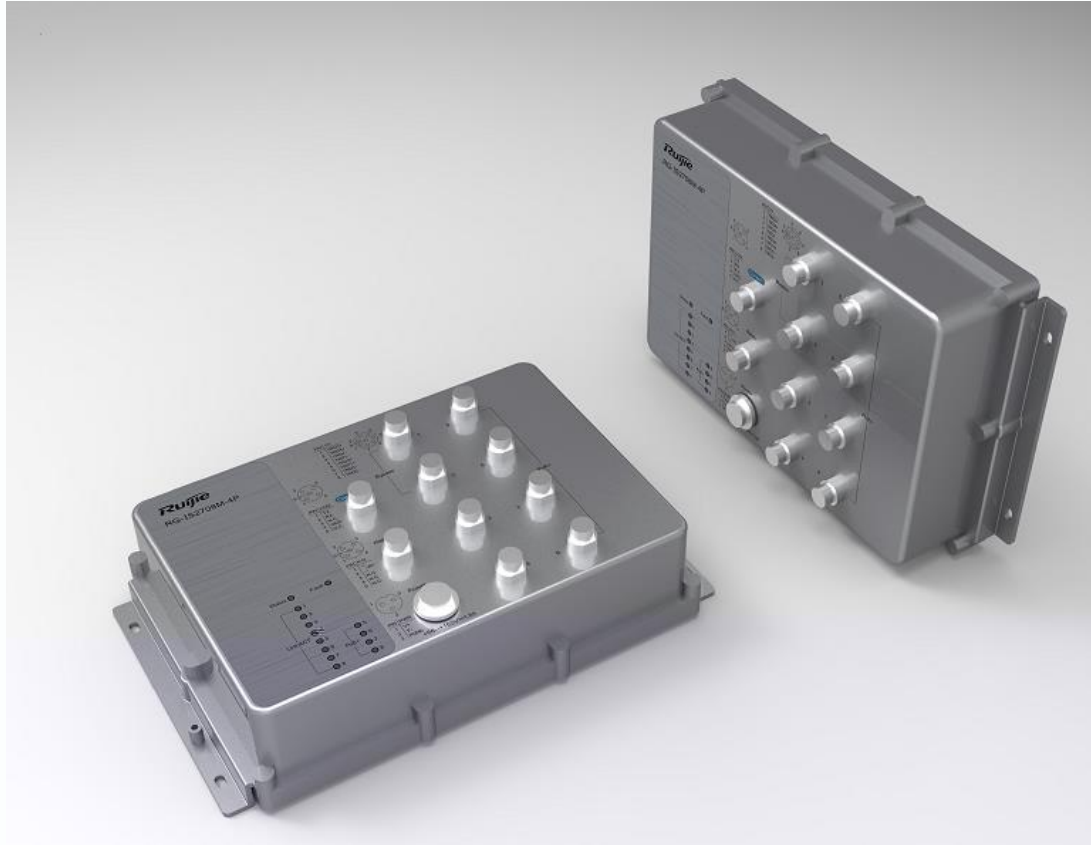

**RIIIE**

[www.riiie.com.cn](http://www.riiie.com.cn)

**RIIIE**

[www.riiie.com.cn](http://www.riiie.com.cn)

36G,

8

CPU  
DOS  
ACL  
NFPP  
ARP

-40~70°C  
IP67

>=6KV

Smartweb  
ERPS  
,20ms

8  
4 POE+

5-8  
POE+  
90W

1. LOG
- 2.
- 3.
4. link
5. POE
- 6.
7. Relay
8. Console
- 9.
- 10.
- 11.

Bypass  
POE+

**Riitoe**

[www.riitoe.com.cn](http://www.riitoe.com.cn)