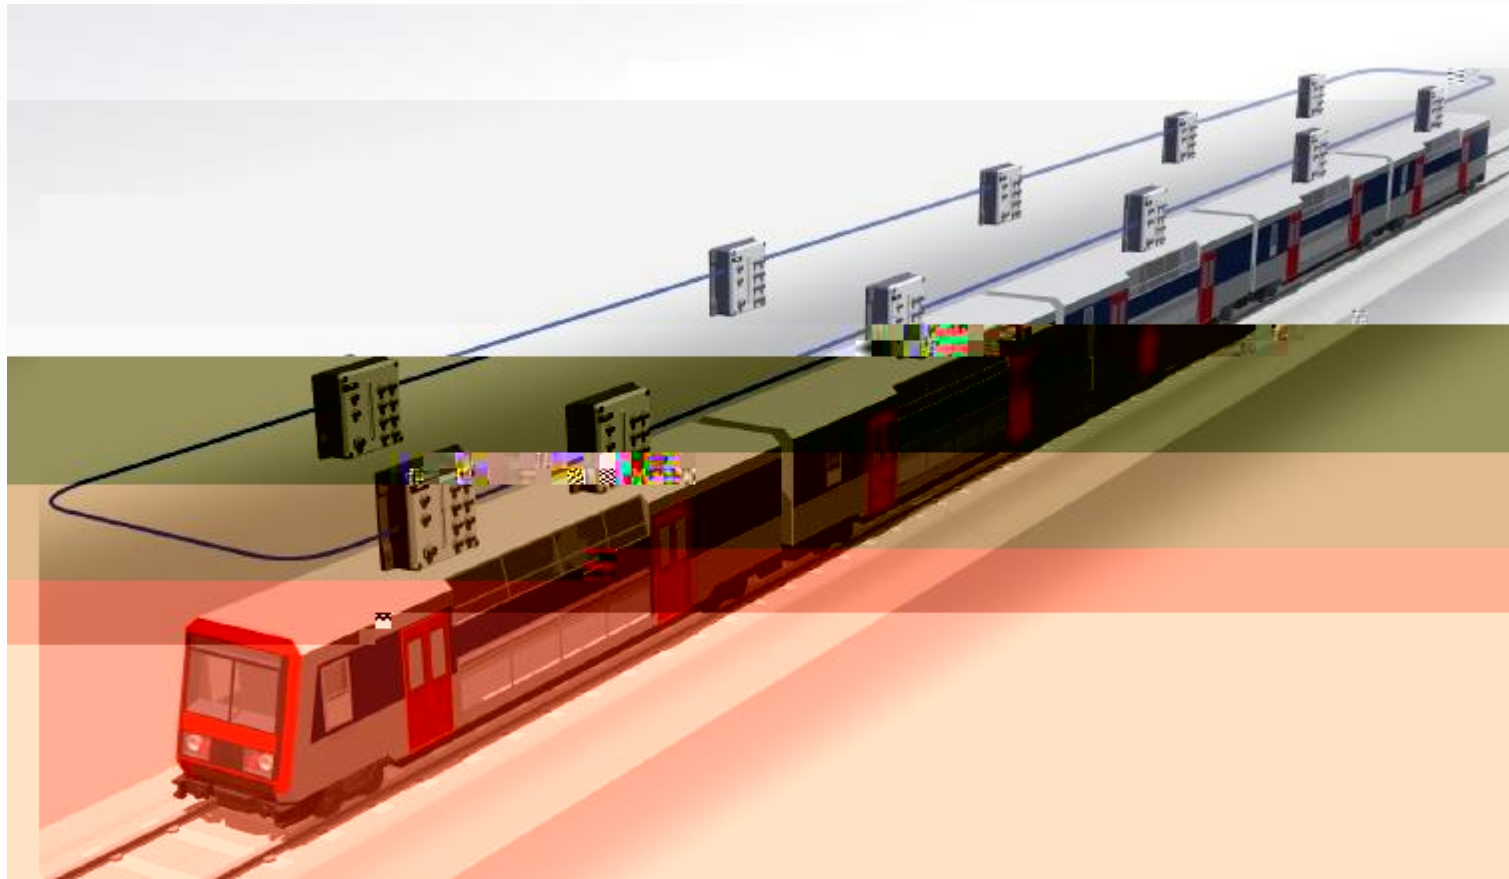

>=6KV

Smartweb  
ERPS  
,20ms

8  
4 POE+

5-8  
POE+  
90W

1. LOG
- 2.
- 3.
4. link
5. POE
- 6.
7. Relay
8. Console
- 9.
- 10.
- 11.

Bypass  
POE+

**Riitoe**

[www.riitoe.com.cn](http://www.riitoe.com.cn)