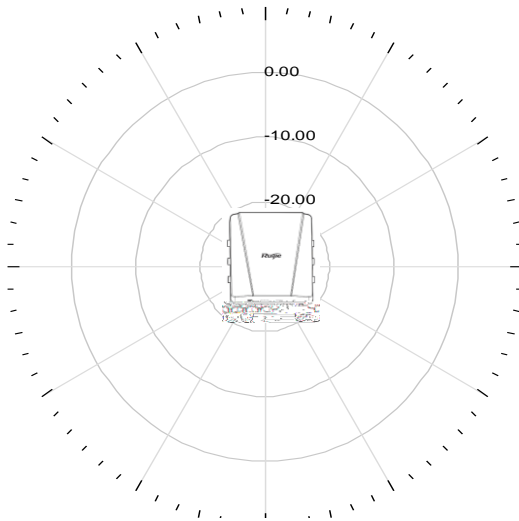

# AP630(CE)

- 1 Console RJ-45
- 2 10/100/1000Base-T  2.4G  
ETH1 /PoE IN RJ-45
- 3 ETH1 SFP
- 4 2.4G
- 5 5G

2.4G:

5G:

**2.4G:**

**5G:**

AP630(CE)

M8X20 M8X40