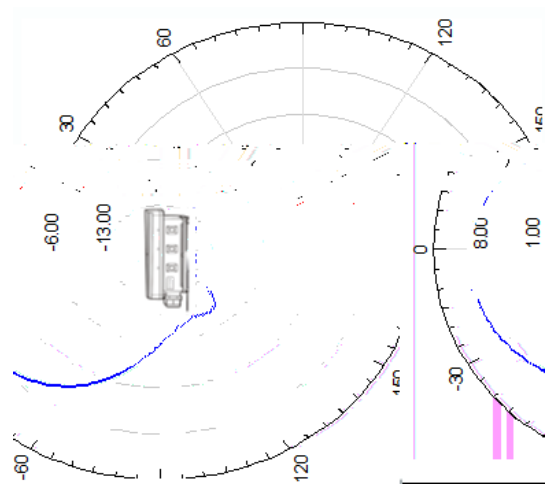

# AP630(CE)

- 1 Console RJ-45
- 2 10/100/1000Base-T  2.4G  
ETH1 /PoE IN RJ-45
- 3 ETH1 SFP
- 4 2.4G
- 5 5G

2.4G:

5G:

**2.4G:**

**5G:**

AP630(CE)

M8X20 M8X40