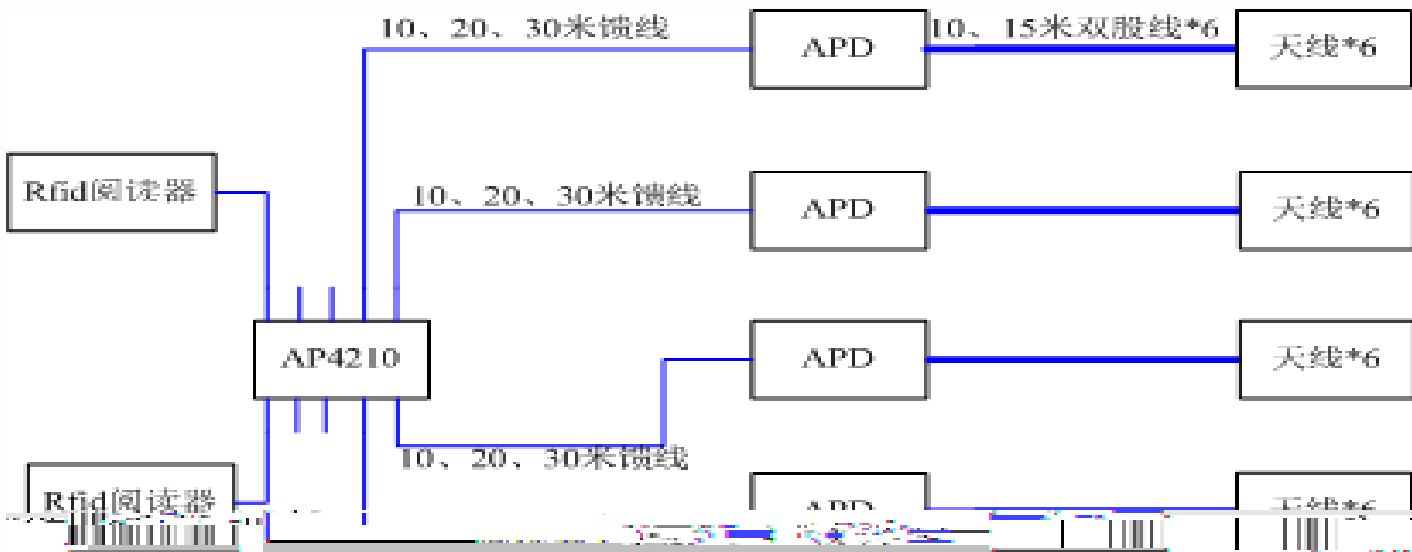

# 移动医拍云解决方案 V2.0

```
AC#show antenna all
ap's antenna state
```

ap	R1				R2				R3				R4				R5				R6			
	0	1	2	3	0	1	2	3	0	1	2	3	0	1	2	3	0	1	2	3	0	1	2	3
AP4210	-	N	N	-	-	N	N	-	-	Y	Y	-	-	Y	N	-	-	-	-	-	-	-	-	-
- Y Y - APD-03					-	Y	Y	-	-	Y	Y	-	-	Y	Y	-	-	N	N	-	-	Y	Y	-
- Y Y - APD-01					-	Y	Y	-	-	Y	Y	-	-	Y	Y	-	-	N	N	-	-	Y	Y	-

```
Ruijie#show antenna
```

```
R1 antenna 1: Y
R1 antenna 2: Y
R2 antenna 1: Y
R2 antenna 2: Y
R3 antenna 1: Y
R3 antenna 2: Y
R4 antenna 1: N
R4 antenna 2: N
```

```
: 1 R: antenna 3
```

**Ruote**

[www.rrhp.com.cn](http://www.rrhp.com.cn)