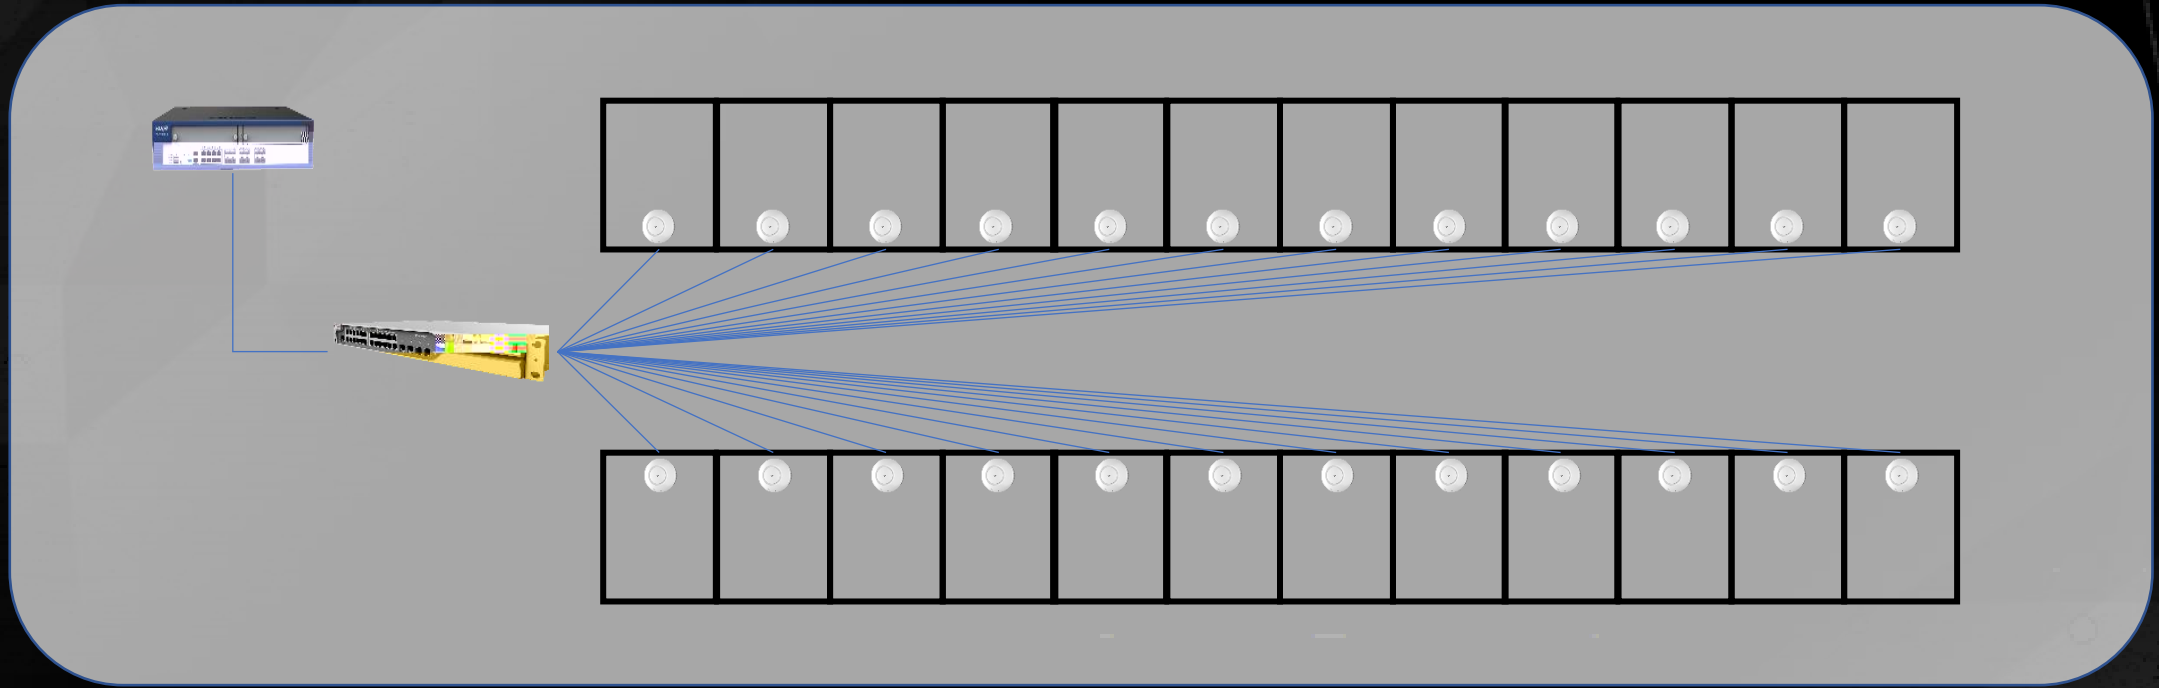

--802.11ax

D

802.11ac 5GHz 802.11ax  
2.4G 5G  
802.11a/b/g/n/ac

802.11ac MU-MIMO 802.11ax  
802.11ax MU-MIMO UL/DL

TWT Target Wakeup Time

80MHz  
160MHz  
8

433Mbps

颜色	态	义
绿色		
绿色		
绿色		
红色		

AP

AP

100

AP

24

AP

AP

802.11ac