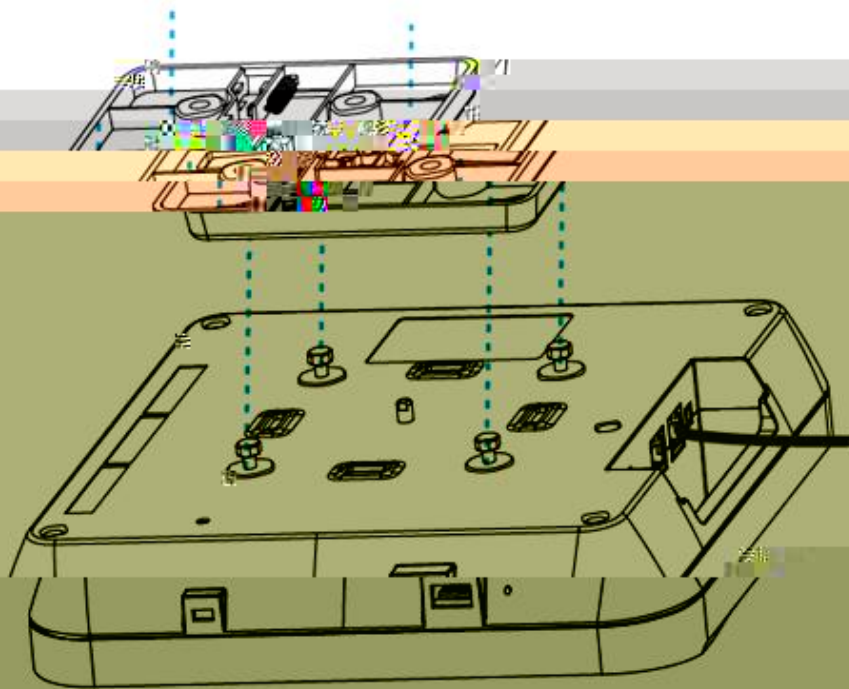

D

7kuille 7kuille

TRUMPF

RG-AP730(TR)

10cm

■ 吸顶安装

架拧入并固定。

图 3-1 挂架吸顶安装

⚡ 在主机卡入挂架前，请先安装好网线。↵

TRUMPF

Console

CRT

9600

8

1

CRT