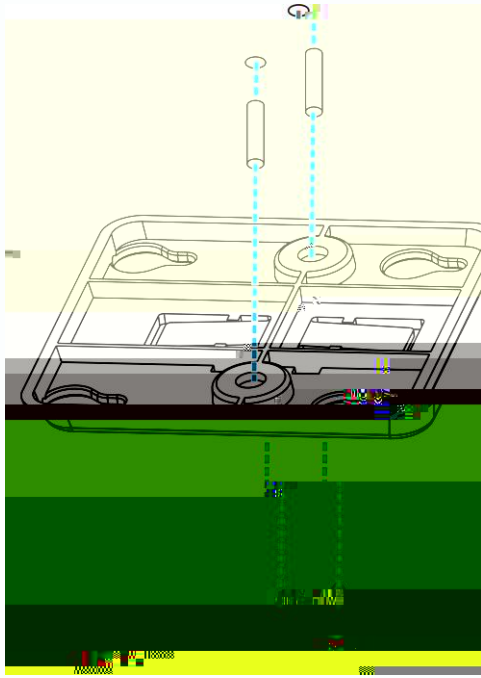

RG-AP700-A	
WLAN	<ul style="list-style-type: none">• 支持 802.11n 1T1R 射频单元• 支持 802.11n 2T2R 射频单元

准备工作

安装AP

确认安装成功

- 0 C 45 C
5 95
- IP41
-
-

1 53mm 2 6.5mm

2

3

1

2
53mm

6.5mm

2

3

Easy 2

Contents

1