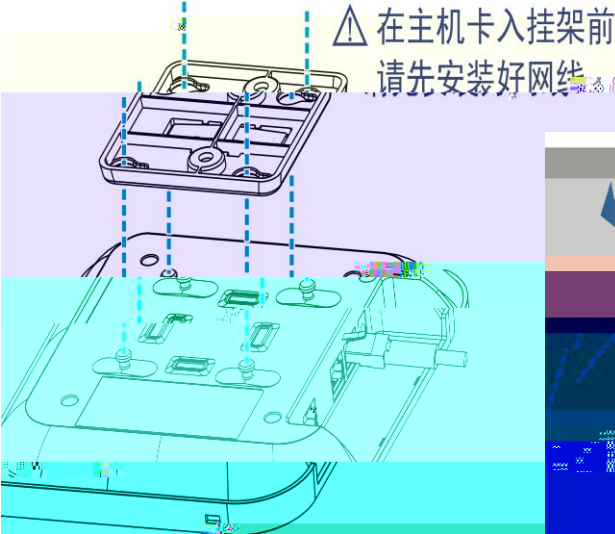

RG-AP700-A	
WLAN	<ul style="list-style-type: none">• 支持 802.11n 1T1R 射频单元• 支持 802.11n 2T2R 射频单元

准备工作

安装AP

确认安装成功

- 0 C 45 C
5 95
- IP41
-
-

1 53mm 2 6.5mm

2

3