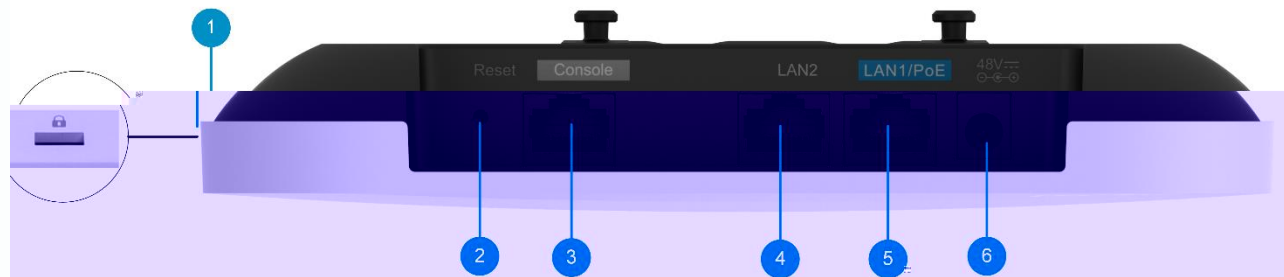

RG-AP700-A

Contents

-
-
-
-
-
-
-
-
-

1		

1		
2		
3		

-
- 802.11ac
-
-
-
-
-
-

	RG-AP700-A
x x	
	023

	RG-AP700-A
EMC	

RG-AP700-A	
WLAN	<ul style="list-style-type: none">• 支持 802.11n 1T1R 射频单元• 支持 802.11n 2T2R 射频单元

准备工作

安装AP

确认安装成功

- 0 C 45 C
5 95
- IP41
-
-

1 53mm 2 6.5mm

2

3