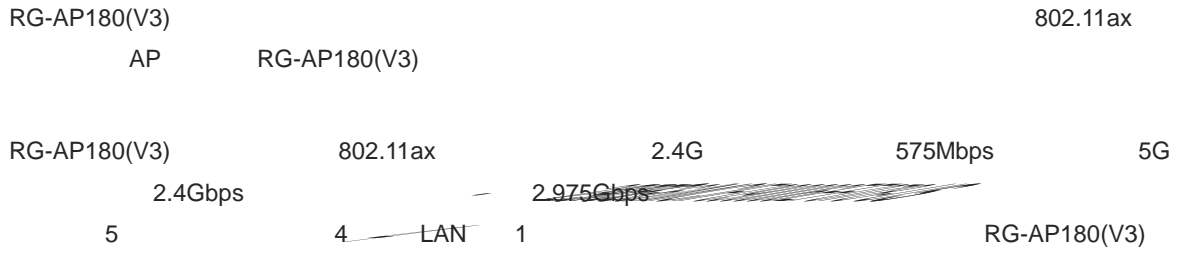

3.2	0
3.3	1
3.4	1
3.4.1 86	1
3.4.2	4
3.5	5
3.6	5
3.6.1	5
3.6.2	5
3.7	5
3.7.1	5
3.7.2	5
3.7.3	5
4	6
4.1	6

3.2

6.2.5	9
6.2.6	9
6.2.7	9
7	10
7.1	\bar{A}	

RG

1	Console	
2-5	LAN	

1	WAN/PoE	IEEE802.3af 802.3at PoE

1	RG-AP180(V3)	1	
2		1	
3		1	
4	M4		

	2 PoE/PoE+	802.3af/at
	10W	

PoE

802.3af

AP

	-10°C 45°C		
	-40°C 70°C		
	3000~5000	220	1
	5%RH~95%RH		
	5%RH~95%RH		
	IEC 60950-1 IEC 62368-1 GB 4943.1		
EMC	EN301489 EN55032 EN55035		