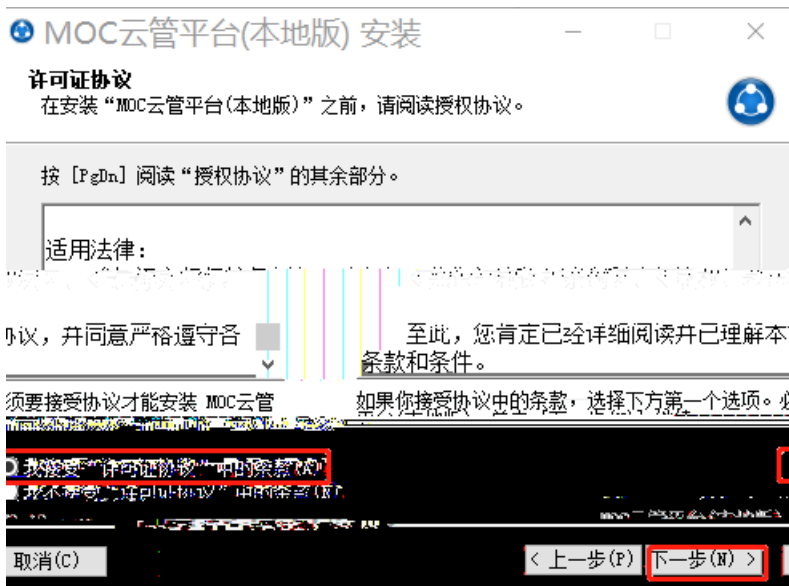

--	--	--

-
- 4 IP

OPS

3-1

8088	TCP	WEB HTTP
2020 2021 7001-7100	TCP	FTP SERVER
3308	TCP	MairaDB

3-5

(3) MOC

admin